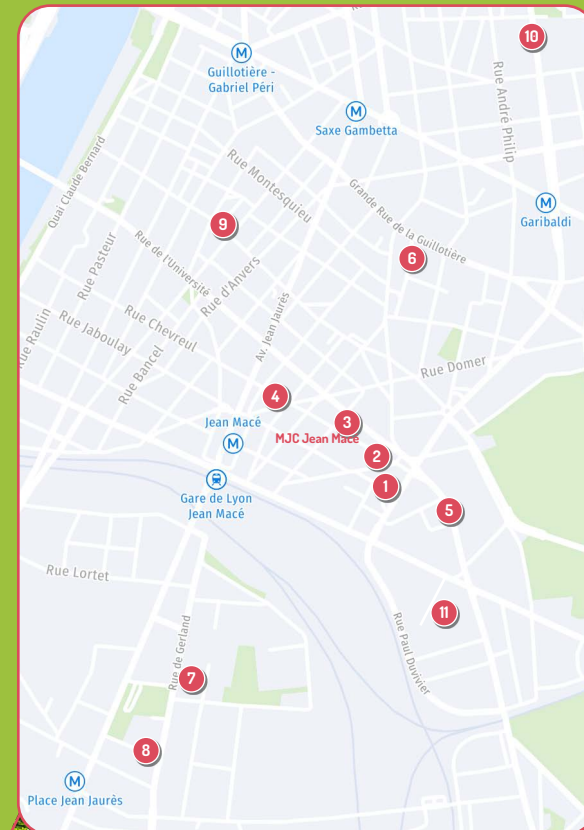

NOS LIEUX D'ACTIVITÉS

- 1 **MJC Jean Macé**
38, rue Camille ROY
69007 Lyon
- 2 **École de CONDÉ**
23, rue Camille Roy
69007 Lyon
- 3 **École Maternelle Marc BLOCH**
93, rue Chevreul
69007 Lyon
- 4 **Colombier**
83bis, rue Chevreul
69007 Lyon
- 5 **Résidence DOMITYS**
20, route de Vienne
69007 Lyon
- 6 **Rue Boyer**
6, rue Claude Boyer
69007 Lyon
- 7 **Gymnase Delessert**
39, rue de Gerland
69007 Lyon
- 8 **Maison Ravier**
7, rue Ravier
69007 Lyon
- 9 **ARTIS**
24, rue Mazagran
69007 Lyon
- 10 **Piscine Garibaldi**
221, rue Garibaldi
69003 Lyon
- 11 **Gymnase Frida Kahlo**
1 place Elsa Cayat
69007 Lyon